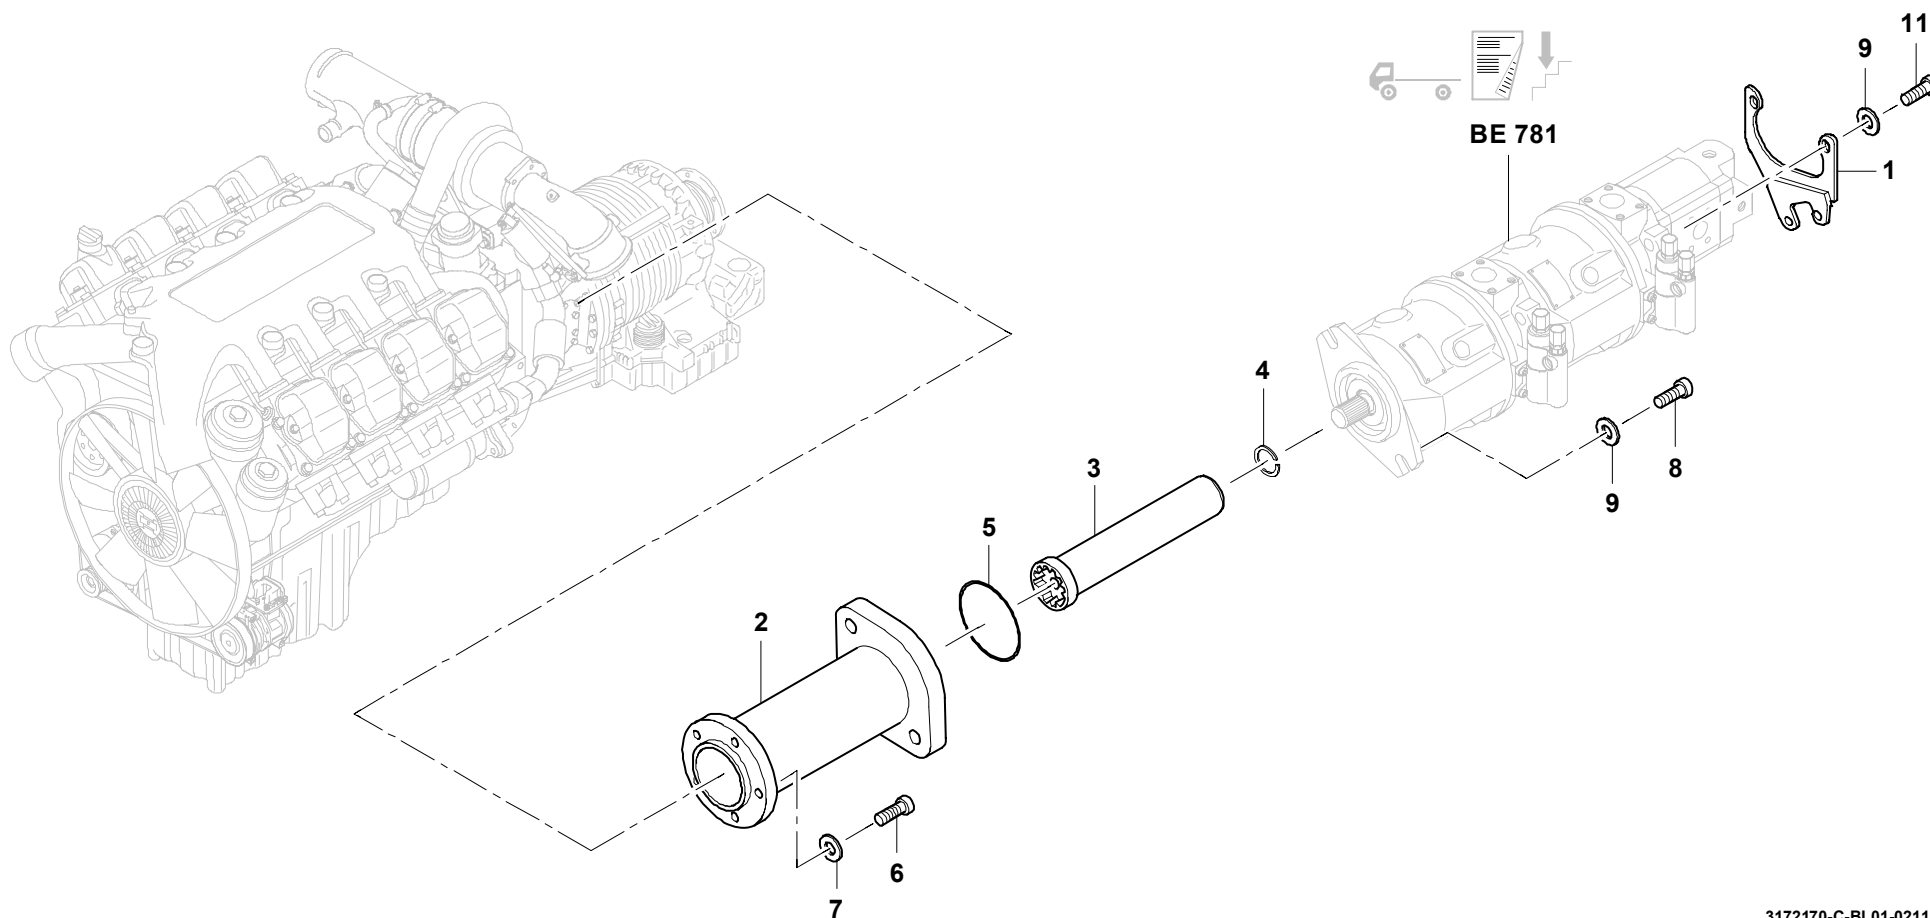

GROVE

ANBAU VERSTELLPUMPE
ATTACHMENT ADJUSTING PUMP

BILDТАFЕL
PICTORIAL DISPLAY

GMK 6300
BE 506
G 631

02.11

3172170-ETL C

1/1

3172170-C-BL01-0211-6300